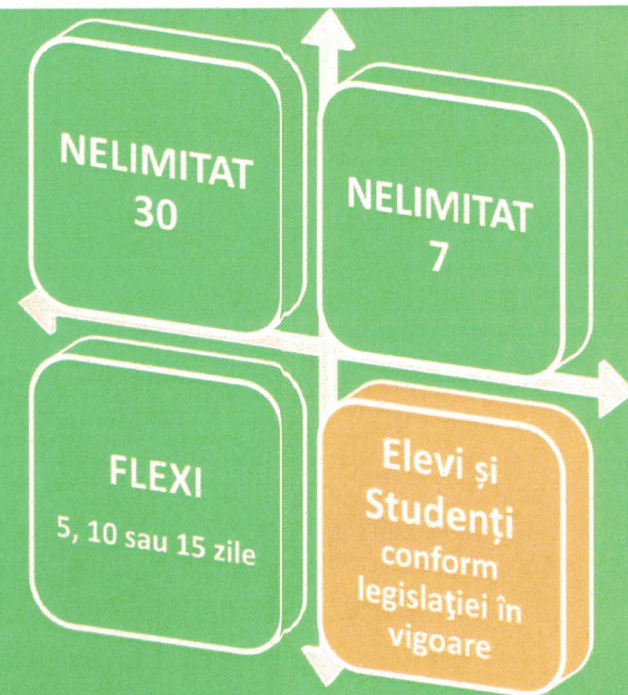

REDUCERI DE FIDELITATE

Trebuie să schimbi trenul?

Apelează la CFR Călători

și ai până la 20% REDUCERE*

Important!

- Procentul de reducere se aplică la tariful de transport integral sau la tariful de transport de copil, pentru fiecare tren în parte
- Prin „tren succesiv” se înțelege trenul la care stația de cale ferată de plecare (îmbarcare) este identică cu stația de cale ferată de sosire (debarcare) de la trenul anterior
- Reducerile de „fidelitate” acordate pentru călătoria cu trenuri succesive aparținând „CFR Călători”, SE CUMULEAZĂ cu reducerile de „ANTICIPAȚII”

2021 - Anul European al căilor ferate. Urcă-te în tren!

CĂLĂTOREȘTI FRECVENT?

ALEGE UN ABONAMENT

Beneficii:

- alegi numărul de călătorii potrivit nevoilor tale
- te duci direct la tren
- rezervarea locului nu este obligatorie
- faci **ECONOMIE ... până la 50% REDUCERE**

Important!

- se emite pentru cei care călătoresc pe o distanță de până la 300 km, la clasa a 2-a cu tren Regio, Regio Expres sau InterRegio
- este o legitimație de călătorie nominală
- în tren este valabil numai cu actul de identitate
- carnetul de elev și legitimația de student trebuie să fie vizate pe anul școlar/universitar în curs

2021 - Anul European al căilor ferate. Urcă-te în tren!

ABONAMENTE PENTRU ELEVI ȘI STUDENȚI

Beneficii:

- alegi numărul de călătorii potrivit nevoilor tale
- te duci direct la tren
- rezervarea locului nu este obligatorie